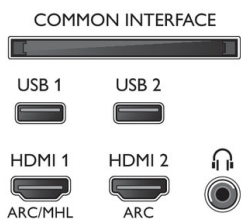

Connections

Side

Bottom

Datum vydání 2019-02-28

Verze: 12.0.1

12 NC: 8670 001 51807
EAN: 87 18863 01510 0

© 2019 Koninklijke Philips N.V.
Všechna práva vyhrazena.

Údaje mohou být změněny bez předchozího varování.
Ochranné známky jsou majetkem Koninklijke Philips N.V. nebo jejich příslušných vlastníků.